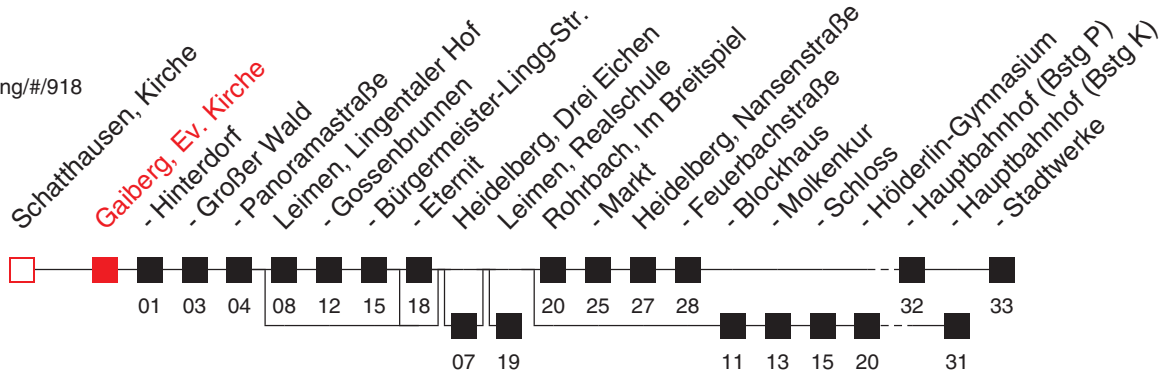

Uhr	Samstag
5	
6	
7	
8	
9	01
10	
11	01
12	01
13	01
14	01
15	01
16	
17	01
18	
19	01
20	
21	
22	

Am 24. und 31.12. Verkehr wie an Samstagen.

An Sonn- und Feiertagen wird diese Linie nicht bedient.

A: bis Gauangelloch, Schwanen **B**: bis Ochsenbach **C**: bedient Gauangelloch, Birkenhof **D**: nur an Schultagen **E**: nur an schulfreien Tagen

FAHRPLAN

Gültig ab 13.12.2020 / Angaben ohne Gewähr / Gaiberg, Ev. Kirche

Internet: <https://www.vrn.de>

<https://www.vrn.de/mng/#/918>

Richtung:
Heidelberg, Stadtwerke

Uhr	Montag - Freitag	
5	24	44
6	46	54 ^{C,D} _{F,G}
7	16 ^{B,E} _G	34
8	14 ^{C,D} _{F,G}	
9	14	
10	44	
11	44	
12		
13	44	
14	44	
15	00 ^A	
16	04	
17	14	
18	14	
19		
20		
21		
22		

Uhr	Samstag
5	
6	54
7	44
8	
9	44
10	
11	44
12	44
13	44
14	
15	44
16	
17	44
18	
19	
20	
21	
22	

Am 24. und 31.12. Verkehr wie an Samstagen.

An Sonn- und Feiertagen wird diese Linie nicht bedient.

A : bis Leimen, Bürgermeister-Lingg-S. **D** : bedient nicht von Leimen, Lingentaler Hof bis Leimen, Eternit **F** : bedient Heidelberg, Drei Eichen
B : bis Leimen, Realschule **E** : bedient nicht Leimen, Eternit **G** : nur an Schultagen
C : bis Heidelberg, Hauptbahnhof (Bstg K)