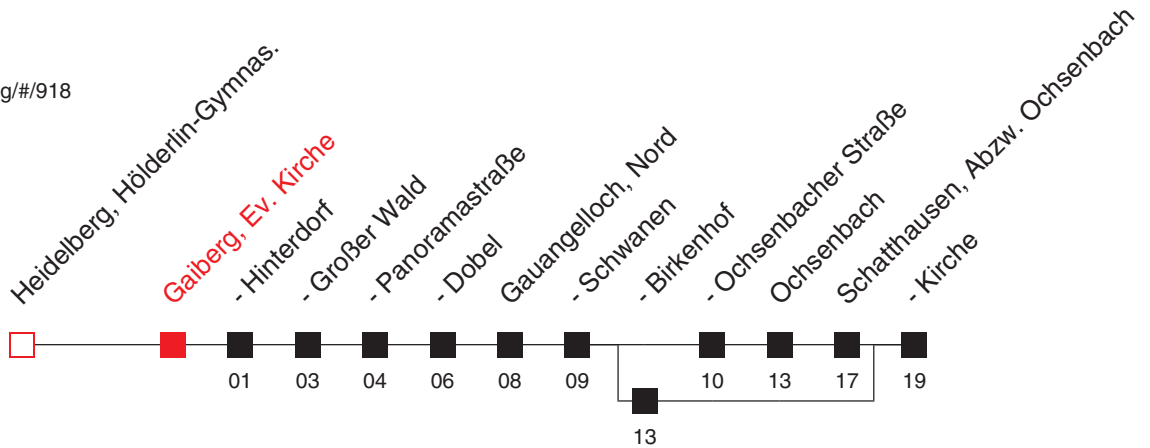

Uhr	Samstag
5	
6	41 ^B
7	41 ^A
8	42 ^A
9	42 ^A
10	42 ^A
11	42 ^B
12	12 ^A
13	12 ^A
14	12 ^A
15	12 ^A
16	12 ^A
17	12 ^A
18	
19	
20	
21	
22	

Am 24. und 31.12. Verkehr wie an Samstagen.

An Sonn- und Feiertagen wird diese Linie nicht bedient.

A: bis Gaiberg, Panoramastraße **B**: bis Reilsheim, Bahnhof **C**: nur an Schultagen **D**: nur an schulfreien Tagen ^A: Niederflerbus

FAHRPLAN

Gültig ab 13.12.2020 / Angaben ohne Gewähr / Gaiberg, Ev. Kirche

Internet: <https://www.vrn.de>

<https://www.vrn.de/mng/#/918>

Richtung:
Schatthausen, Kirche

757

Uhr	Montag - Freitag
5	
6	56 ^C
7	
8	36
9	36
10	
11	01
12	
13	01 ^D 01 ^E 30 ^A _B
14	01 ^D 01 ^E 20 ^B _D 26
15	29
16	31
17	36
18	31
19	31
20	
21	
22	