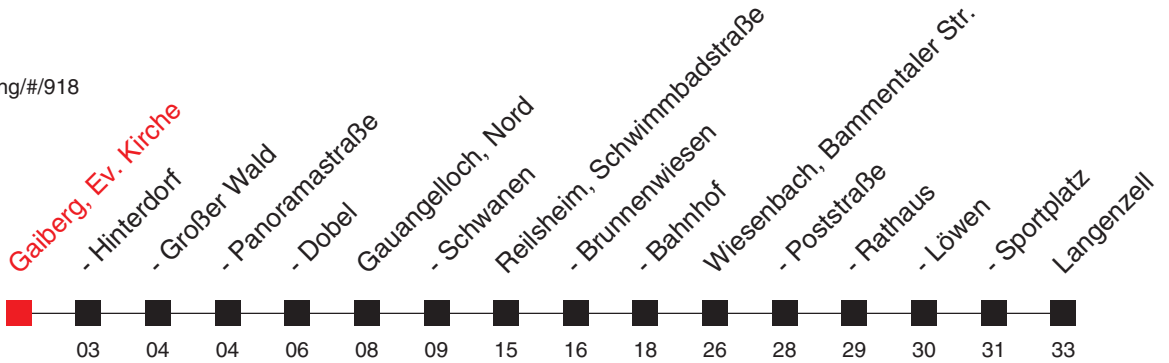

FAHRPLAN

Gültig ab 13.12.2020 / Angaben ohne Gewähr / Gaiberg, Ev. Kirche

Internet: <https://www.vrn.de>

Richtung:
Langenzell

<https://www.vrn.de/mng/#/918>

737

Uhr	Montag - Freitag		
5	41^A		
6	39^A		
7	13^{B,C}	13^{B,C}	42^A
8	42^A		
9	42^A		
10	42^A		
11	41^C	42^D	
12	42^A		
13	11^{A,C}	47	
14	41^C	42^D	
15	23^{A,C}	42^A	
16	12^{A,C}	47^A	
17	08^{A,C}	42^A	
18	42^A		
19	42^A		
20	42^A		
21			
22			

Uhr	Samstag
5	
6	41^B
7	41^A
8	42^A
9	42^A
10	42^A
11	42^B
12	12^A
13	12^A
14	12^A
15	12^A
16	12^A
17	12^A
18	
19	
20	
21	
22	

Am 24. und 31.12. Verkehr wie an Samstagen.

An Sonn- und Feiertagen wird diese Linie nicht bedient.

A: bis Gaiberg, Panoramastraße **B**: bis Reilsheim, Bahnhof **C**: nur an Schultagen **D**: nur an schulfreien Tagen ^A: Niederflerbus