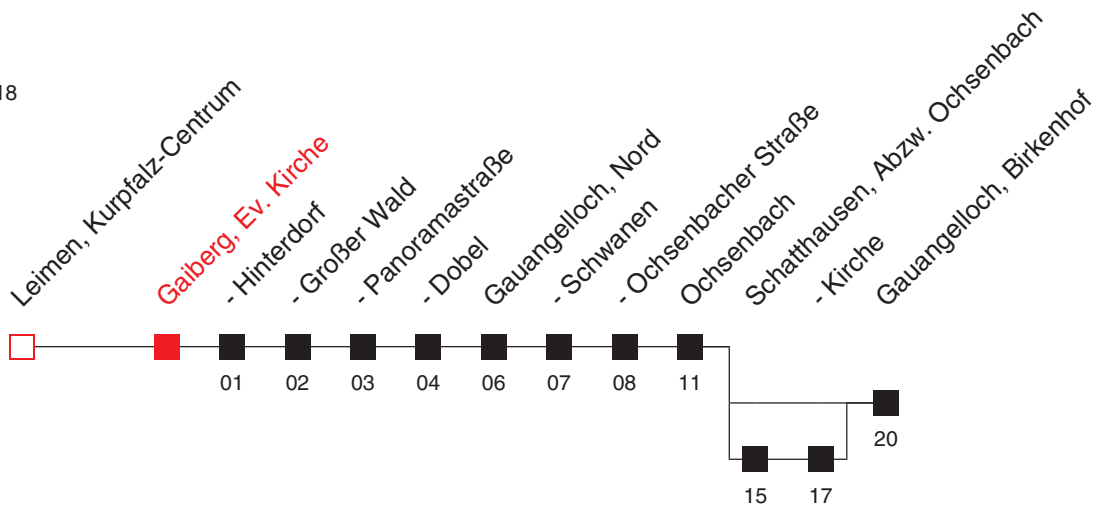

FAHRPLAN

Gültig ab 13.12.2020 / Angaben ohne Gewähr / Gaiberg, Ev. Kirche

Internet: <https://www.vrn.de>

<https://www.vrn.de/mng/#/918>

Richtung:
Ochsenbach

7900

Uhr	Montag - Freitag
5	
6	
7	
8	04 ^E
9	04 ^E
10	04 ^E
11	
12	04 ^E
13	
14	54 ^E
15	
16	
17	
18	
19	
20	34 ^E
21	42 ^E
22	42 ^E
23	42 ^E
0	42 ^{C,E} 42 ^{A,D}
1	43 ^{A,B,D,E}