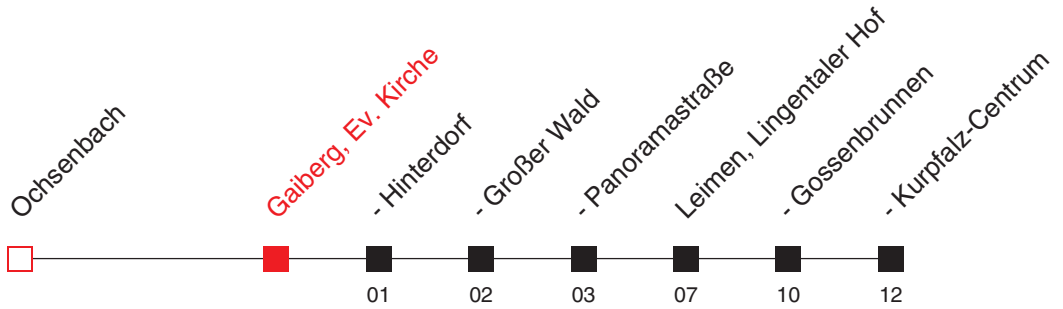

Gültig ab 13.12.2020 / Angaben ohne Gewähr / Gaiberg, Ev. Kirche

Internet: <https://www.vrn.de>

<https://www.vrn.de/mng/#/918>

7900

Richtung:
Leimen, Kurpfalz-Centrum

Uhr	Montag - Freitag
5	
6	
7	
8	43 ^C
9	43 ^C
10	13 ^C
11	13 ^C
12	23 ^C
13	
14	13 ^C
15	
16	33 ^C
17	
18	
19	13 ^C 53 ^C
20	55 ^C
21	58 ^C
22	58 ^C
23	58 ^C
0	59 ^A
1	03 ^B