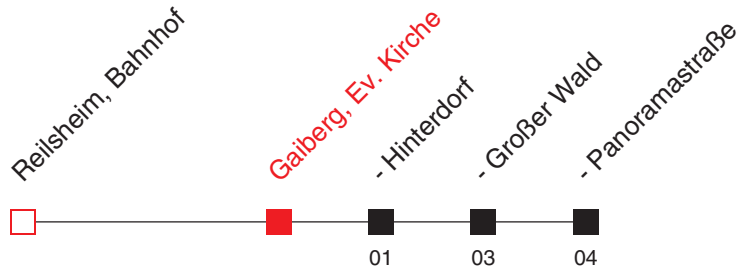

FAHRPLAN

Gültig ab 13.12.2020 / Angaben ohne Gewähr / Gaiberg, Ev. Kirche

Internet: <https://www.vrn.de>

Richtung:
Gaiberg, Panoramastraße

<https://www.vrn.de/mng/#/918>

7949

Uhr	Montag - Freitag
5	
6	
7	
8	
9	
10	
11	
12	
13	
14	
15	
16	
17	
18	
19	
20	
21	
22	
23	
0	
1	11 ^A _B
2	
3	21 ^A _B