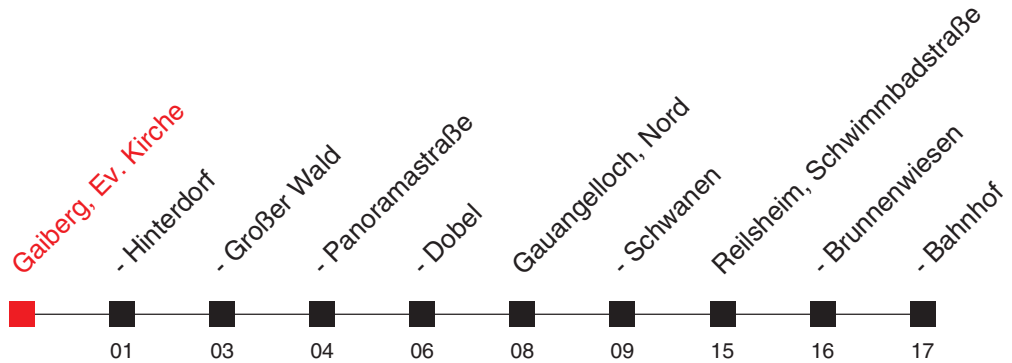

FAHRPLAN

Gültig ab 13.12.2020 / Angaben ohne Gewähr / Gaiberg, Ev. Kirche

Internet: <https://www.vrn.de>

<https://www.vrn.de/mng/#/918>

Richtung:
Reilsheim, Bahnhof

7949

Uhr	Samstag
5	
6	
7	
8	
9	
10	
11	
12	
13	
14	
15	
16	
17	41 ^A
18	
19	41 ^A
20	
21	
22	

FAHRPLAN

Gültig ab 13.12.2020 / Angaben ohne Gewähr / Gaiberg, Ev. Kirche

Internet: <https://www.vrn.de>

Richtung:
Gaiberg, Panoramastraße

<https://www.vrn.de/mng/#/918>

7949

Uhr	Montag - Freitag
5	
6	
7	
8	
9	
10	
11	
12	
13	
14	
15	
16	
17	
18	
19	
20	
21	
22	
23	
0	
1	11 ^A _B
2	
3	21 ^A _B